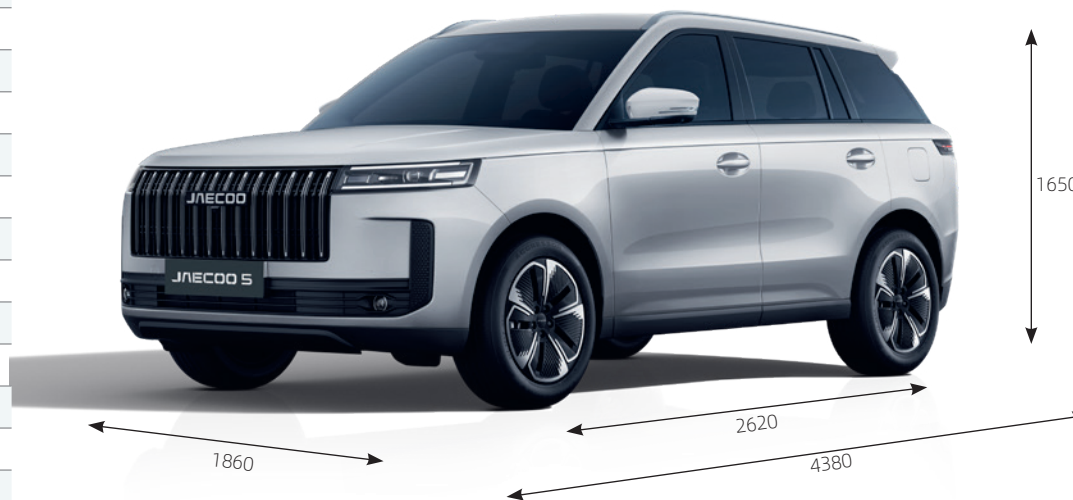

Echipament	Exclusive
Cilindree motor	1598 cmc
Număr cilindri	4
Transmisie	7 DCT
Transmisie	FWD - tracțiune față
Putere motor (kW/CP)	108/145 @5000
Cuplu (Nm)	275
Accelerație (0-100 km/h)	10,2
Viteză maximă	190
Moduri de conducere	Normal, Sport, Eco
Capacitate rezervor	51
Suspensie față	MacPherson
Suspensie spate	Multilink
Lățime ecartament (față și spate în mm)	1580/1590
Dimensiuni (mm)	4380/1860/1650
Ampatament (mm)	2620
Masă în stare de funcționare (kg)	1521
Greutate maximă admisă (kg)	1943
Capacitate de remorcare cu frână (kg)	1250
Capacitate de remorcare fără frână (kg)	750
Capacitate de încărcare pe acoperiș (kg)	75
Capacitate portbagaj	384
Consum combinat de combustibil (WLTP)	7,0 l/100 km
Consum combinat de CO2 (WLTP)	159 g/km

Datele privind consumul de combustibil și energie au fost determinate utilizând procedura de testare WLTP specificată în Regulamentul UE 2017/1151. Consumul real poate diferi de aceste valori în funcție de stilul de conducere, încărcarea vehiculului, condițiile meteorologice și alegerea traseului.