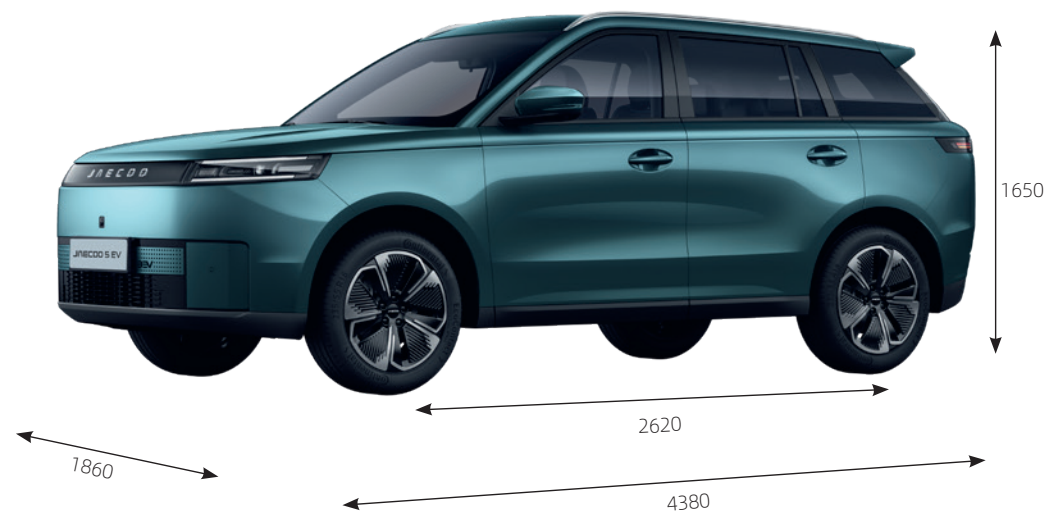

Motor electric	motor sincron cu magnet permanent
Putere (kW/CP)	155/211 @5000-18000
Cuplu (Nm)	288
Transmisie	FWD - front wheel drive
Accelerație (0-100 km/h)	7,7 sec
Viteză maximă (km/h)	175
Moduri de conducere	Normal, Sport, Eco
Capacitate baterie (kWh)	61
Tip baterie	LFP - lithium-iron-phosphate
Tensiune sistem	350V
Putere încărcare CA (kW)	11
Putere încărcare CC (kW)	130
Greutate proprie (kg)	1785
Dimensiuni (mm)	4380/1860/1650
Ampatament (mm)	2620
Lățime ecartament (față/spate în mm)	1580/1590
Dimensiune anvelope	235/55 R18
Suspensie față	MacPherson
Suspensie spate	Multilink
Capacitate de remorcare cu frână (kg)	1250
Capacitate de remorcare fără frână (kg)	750
Capacitate de încărcare pe acoperiș (kg)	75
Autonomie (km, WLTP)	402
Consum combinat de energie (kWh/100 km)	16,5